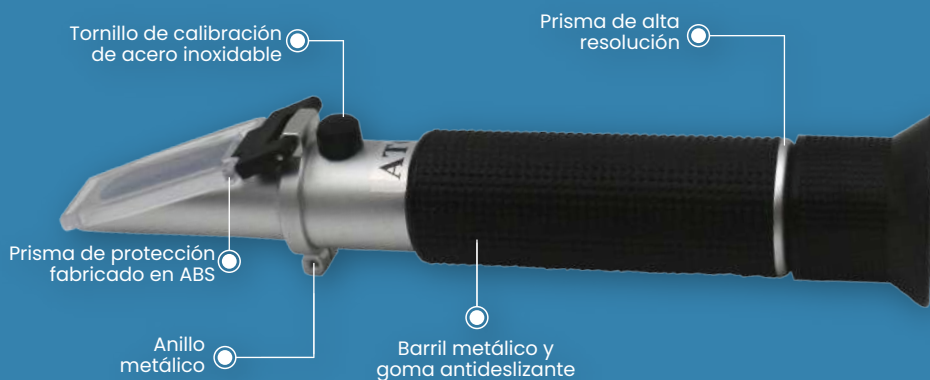

Refractómetro óptico ATC Alcohol 0-80% v/v YHEQUIPMET RHW-80v

Características

Construcción del cuerpo de aluminio puro de alta calidad ●

Utiliza sólo la luz ambiental que significa que la batería o fuente de alimentación no es necesario ●

Fácil de enfocar y calibrar ●

● Acolchado de goma antideslizante suave y cómodo

● Con la función ATC (Rango de Compensación del ATC: 0°C ~ 30°C (32°F ~ 86°F))

● Construido para durar mucho tiempo

Laboratorio

- Con luz LED brillante (opcional) incorporada. Le permite hacer la prueba en la oscuridad o el crepúsculo medio ambiente. Cuando se enciende la luz, se puede ver el resultado de la prueba muy claramente.
- Cómodo de usar. Sólo tiene que pulsar el botón de la placa de cubierta LED una vez, la luz LED se encenderá y mantener brillante. No es necesario mantener pulsado el botón cuando se utiliza el refractómetro. Cuando vuelva a pulsar el botón de la placa de cubierta LED, la luz LED se apagará. (La luz LED es un accesorio opcional).
- Compatible con diferentes tipos de refractómetros. Nuestra placa LED refractómetro puede adaptarse a la mayoría de las especies refractómetros en el mercado. Sólo necesita cambiar la placa de la cubierta.

● **Especificaciones técnicas:**

Refractómetro óptico	Refractómetro de alcohol y vino	±1 Vol
Rango de medición	0-80% Vol	
Div.Min.	1% Vol	
Precisión	±1 Vol	

VENTAJAS DE NUESTRO REFRACTÓMETRO

- Material de aluminio puro, muy estudiado y de buena calidad.
- Lente de escala súper grande, escala clara, muy fácil de leer.
- Refractómetro de alta precisión, todos los refractómetros se calibran por adelantado antes del envío; puede utilizarlo directamente después de recibirlo.
- Con diseño de alta calidad, manual de alta y paño de limpieza.